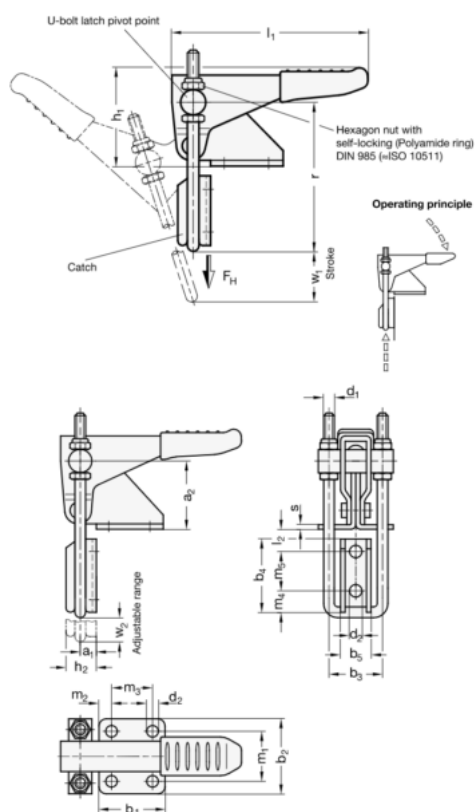

Varenummer: 2013411301

Beskrivelse: E+G Klee hurtigspænder, GN 851.1-700-T3-NI med bøjle og lås  
Rustfast

## Mål

\* = With standart latch

b2 = 54

d1 = M8

h1 = 67

Holdekraft n = 7500

l1 = 147

r = 70\*

w2 = 25\*